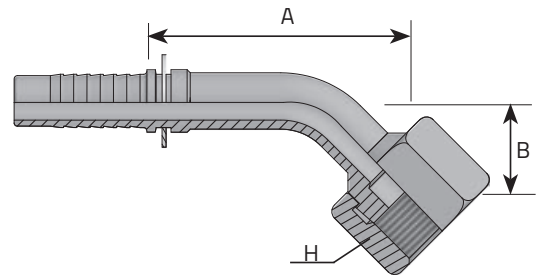

## ORFS FEMALE SWIVEL - 45° ELBOW

FEMMINA 45° ORFS  
 FEMELLE 45° ORFS  
 DK 45° BOGEN ORFS UNF STIRNDICHTEND  
 HEMBRA GIRATORIA A 45° ORFS

\* CRIMPED NUT  
 DADO PINZATO

Code	Tube		Thread		Dimensions				Pressure	
	D.N.	Hose	Diam	T	t/1"	H	B	A	Bar	Psi
	Inch		mm	Inch		mm	mm	mm		
F45ORFS0406	-4	1/4"	6.4	9/16"	18	17	15	45	450	6526
F45ORFS0409	-4	1/4"	6.4	11/16"	16	22	15.5	45.5	450	6526
F45ORFS0411	-4	1/4"	6.4	13/16"	16	24	18	49	450	6526
F45ORFS0509	-5	5/16"	7.9	11/16"	16	22	15.5	46	350	5076
* F45ORFS0606	-6	3/8"	9.5	9/16"	18	19	24	55	445	6454
F45ORFS0609	-6	3/8"	9.5	11/16"	16	22	13	51	445	6454
F45ORFS0611	-6	3/8"	9.5	13/16"	16	24	17	52	445	6454
* F45ORFS0809	-8	1/2"	12.8	11/16"	16	22	26	72	415	6019
F45ORFS0811	-8	1/2"	12.8	13/16"	16	24	18	58	415	6019
F45ORFS0813	-8	1/2"	12.8	1"	14	30	20	61	415	6019
F45ORFS0814	-8	1/2"	12.8	1.3/16"	12	36	24	62	415	6019
F45ORFS1013	-10	5/8"	16	1"	14	30	20	55	350	5076
F45ORFS1014	-10	5/8"	16	1.3/16"	12	36	21	57	350	5076
F45ORFS1214	-12	3/4"	19	1.3/16"	12	36	23	58	350	5076
F45ORFS1215	-12	3/4"	19	1.7/16"	12	41	27	62.5	350	5076
* F45ORFS1614	-16	1"	25.4	1.3/16"	12	36	43	96.5	280	4061
F45ORFS1615	-16	1"	25.4	1.7/16"	12	41	26	81	280	4061
F45ORFS2021	-20	1.1/4"	31.8	1.11/16"	12	50	34	93	210	3046
F45ORFS2432	-24	1.1/2"	38.1	2"	12	60	45	112	185	2683